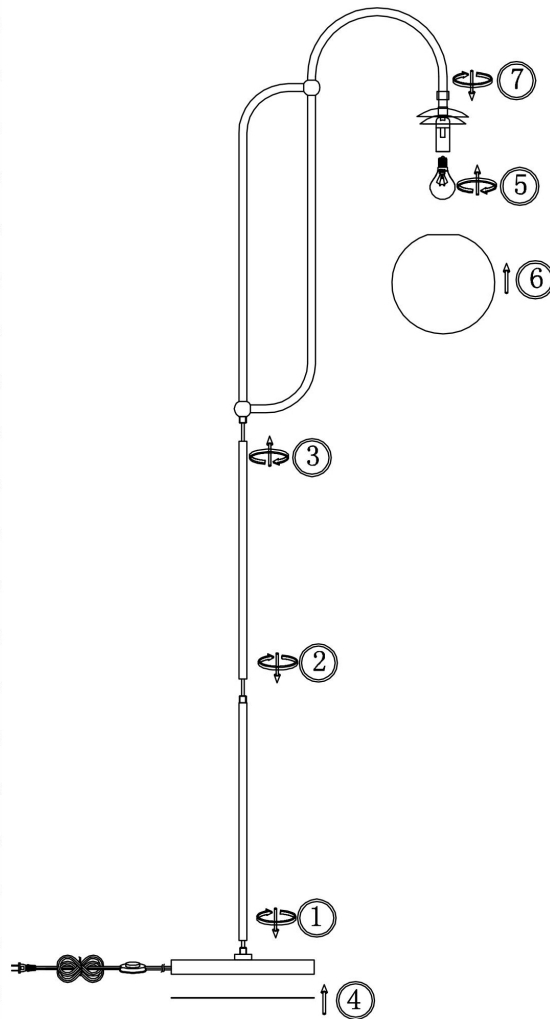

freya

Инструкция FR2065FL-01BS

1xE14 40W

Модель: FR2065FL-01BS
Коллекция: Classic
Серия: Bora
Напольный светильник