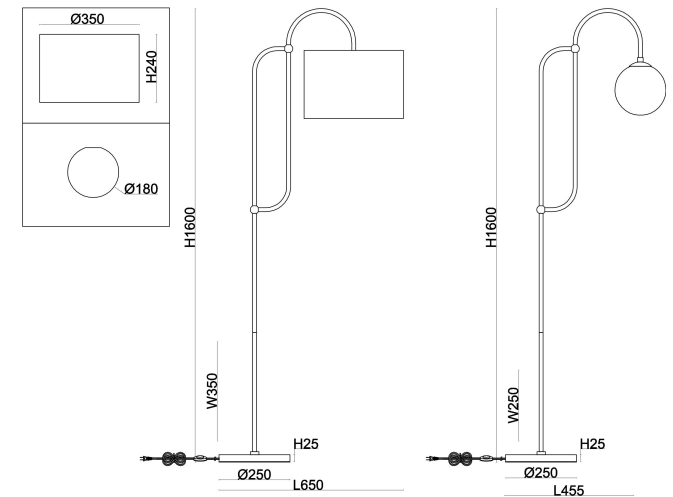

freya

Инструкция FR2065FL-01BS

1xE14 40W

Модель: FR2065FL-01BS
Коллекция: Classic
Серия: Bora
Напольный светильник