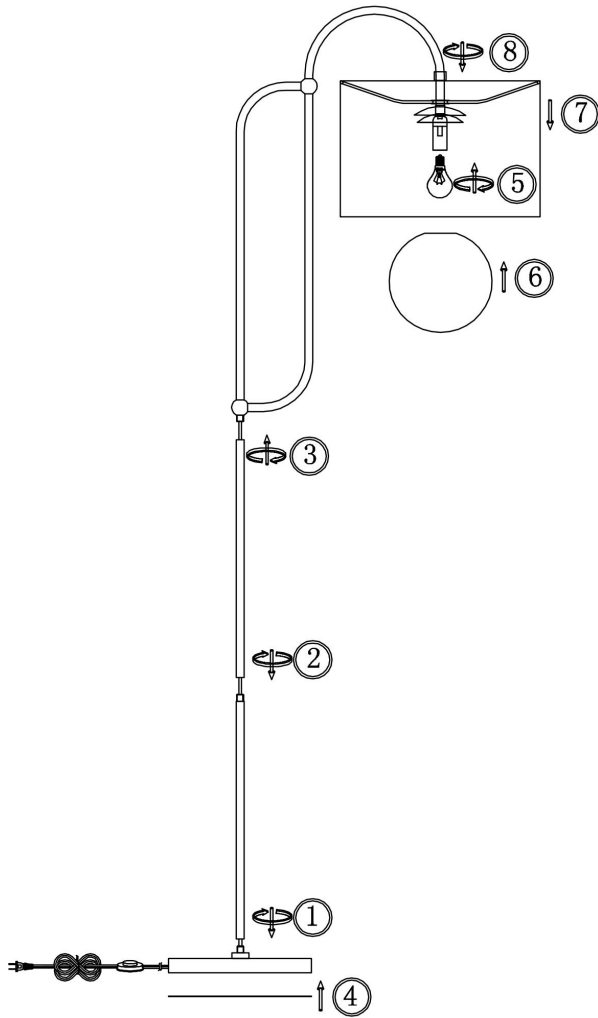

freya

Инструкция FR2065FL-01BS

1xE14 40W

Модель: FR2065FL-01BS
Коллекция: Classic
Серия: Bora
Напольный светильник