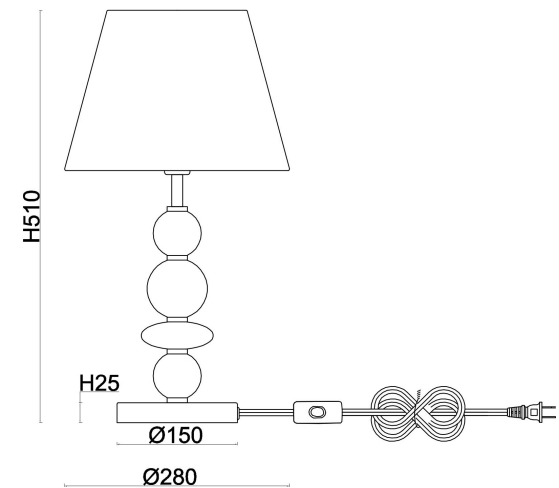

freya

Инструкция FR2064TL-01BS

1xE14 40W

Модель: FR2064TL-01BS
Коллекция: Classic
Серия: Lucente
Настольная лампа