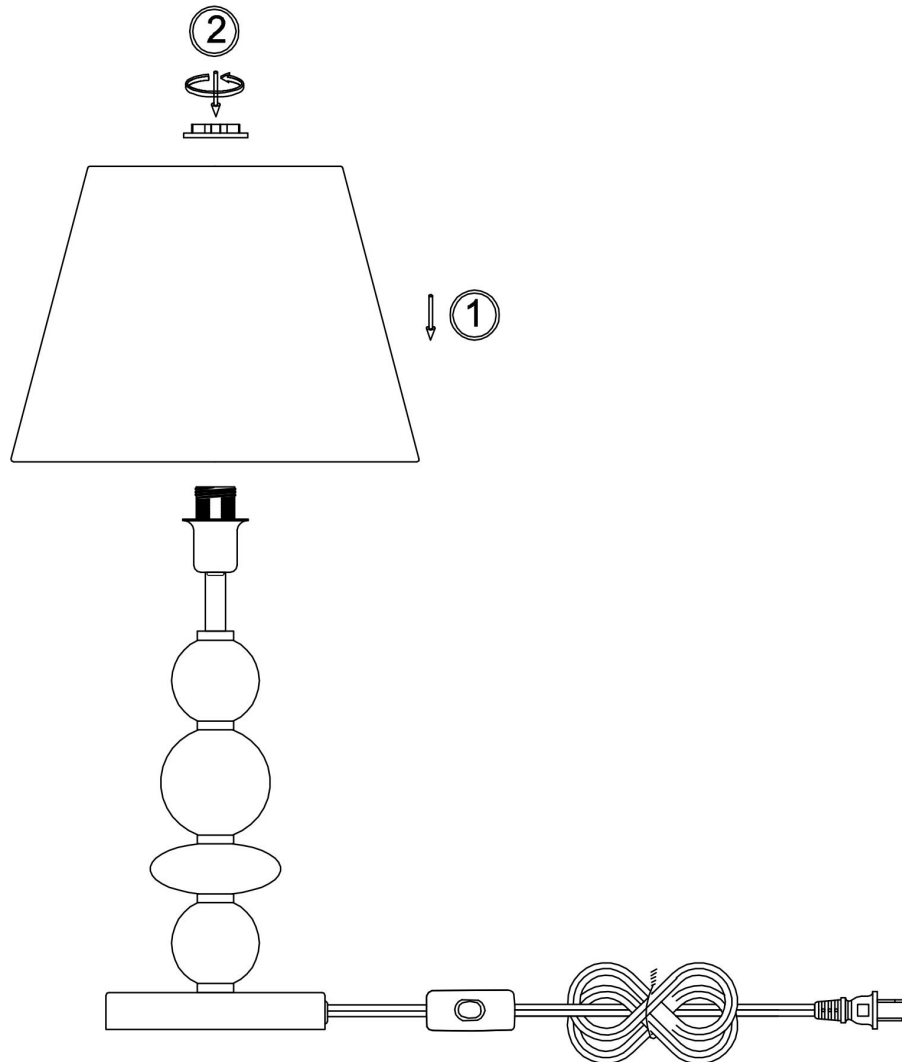

freya

Инструкция FR2064TL-01BS

1xE14 40W

Модель: FR2064TL-01BS
Коллекция: Classic
Серия: Lucente
Настольная лампа