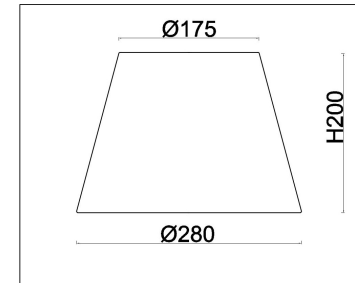

freya

Инструкция FR2064TL-01BS

1xE14 40W

Модель: FR2064TL-01BS
Коллекция: Classic
Серия: Lucente
Настольная лампа