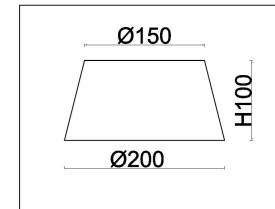

freya

Инструкция FR2066WL-L40B

MAX 40W
200 Lumen

Модель: FR2066WL-L40B
Коллекция: Classic
Серия: Flint
Настенный светильник