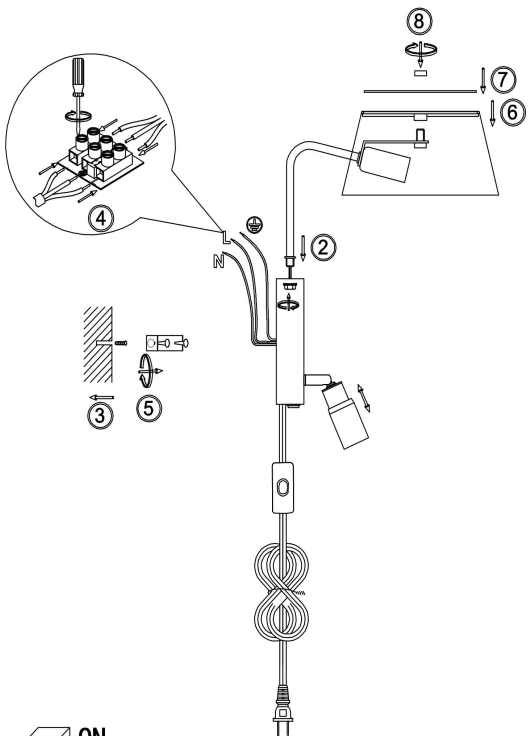

freya

Инструкция FR2066WL-L40B

MAX 40W
200 Lumen

Модель: FR2066WL-L40B
Коллекция: Classic
Серия: Flint
Настенный светильник