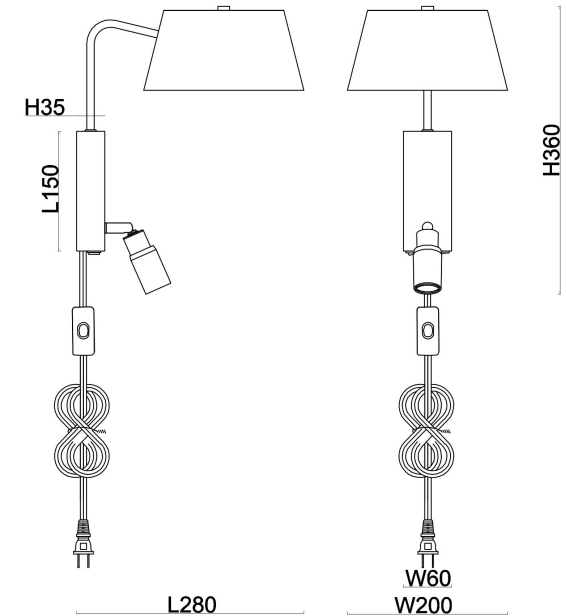

freya

Инструкция FR2066WL-L40B

MAX 40W
200 Lumen

Модель: FR2066WL-L40B
Коллекция: Classic
Серия: Flint
Настенный светильник